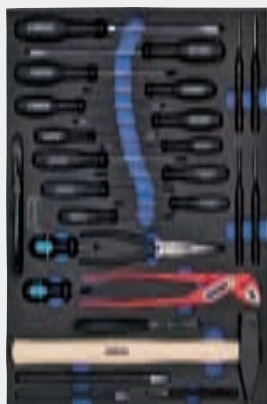

PROFI

Мастер-набор инструмента 125 предметов в инструментальной тележке

В комплекте:

- ♦ Инструментальная тележка WH 500
- ♦ Набор комбинированных ключей (6-27 мм)
- ♦ Набор шестигранных головок 1/2" (10-34 мм)
- ♦ Набор шестигранных головок 1/4" (4-14 мм)
- ♦ Набор отверток (6 шт.)
- ♦ Клещи универсальные, пассатижи, кусачки, утконосы
- ♦ Молоток + выколотки, зубила
- ♦ Комплект рожковых ключей
- ♦ Комплект накидных ключей
- ♦ Щетка зачистная 2130
- ♦ Набор Г-образных ключей TORX
- ♦ Набор Г-образных ключей
- ♦ Тележка инструментальная, центральный замок, 5 полок
- ♦ Наборы инструмента HAZET поставляются в ложементках
- ♦ **Пожизненная гарантия**
HAZET, Германия

178/146

Премиум-набор HAZET 110 предметов в инструментальной тележке

Премиум-набор инструментов HAZET 148 предметов в PUR - ложементе + инструментальная тележка 178 в комплекте.

В комплекте:

- ♦ Инструментальный кабинет 178
 - ♦ Набор состоит из трех полных PUR - ложементов с комплектами инструментов.
 - ♦ 163-29/56 - комплект головок 1/4" и 1/2", 56 шт.
 - ♦ 163-30/25 - комплект комбинированных и накидных ключей, 25 шт.
 - ♦ 163-31/27 - комплект губцевого и ударного инструмента, отвертки, 27 шт.
 - ♦ **Пожизненная гарантия**
- HAZET, Германия

Premium

Подробная комплектация набора - на сайте www.amtool.ua

173/193

Премиум-набор HAZET 193 предмета в инструментальном кабинете

Большой премиум-набор инструментов HAZET 193 предмета в ложементах + инструментальный кабинет 173-2 в комплекте.