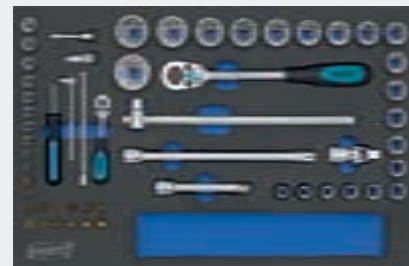

1. Инструментальный кабинет 173-2
   - Набор инструмента
   - Основной набор механика для ремонта современных автомобилей, 210 предметов.
     С двухцветными ложементами из мягкого пенопласта Safety-Insert-System - отсутствие инструмента сразу бросается в глаза.
2. **Состав:**
3. набор 163-58/27:
     - 17 комбинированных ключей: 600 N - 6 - 24 мм
     - 8 отверток под шлиц 803 - 25 - 80 мм, Phillips 803 - PH 1 PH 2
     - отвертки ULTRA, короткие
   - набор 163-57/56:
     - 12 торцевых 6-гранных головок 1/4" 850 - 4 - 14 мм
     - 12 насадок шестигранных 8501 -3 - 8 мм, под шлиц 8503, Phillips 8506, Pozidriv 8507
     - аксессуары 1/4"
     - 21 торцевая 6-гранная головка 1/2" 900 - 10 - 34 мм
     - аксессуары 1/2"
   - набор 163-59/12:
     - 9 двойных накидных ключей 630 - 6 x 7 8 - 21 x 23 мм
     - Переставные клещи, силовые бокорезы, полукруглогубцы
   - набор 163-60/22:
     - 9 Г-образных шестигранных ключей 2105 Lg-1,5 - 10 мм
     - 2 зубила, кернер, 4 выколотки для шплевков, плоский шабер, молоток с пластиковыми наконечниками, слесарный молоток, магнитный захват, набор щупов, рулетка
   - набор 163-54/15:
     - 11 двойных накидных ключей 610 N - 6x7 - 30x34 мм
     - 4 съемника стопорных колец
   - набор 163-53/75:
     - 4 двойных накидных ключа TORX 609-E6xE8 - E20xE24
     - 10 отверток TORX 803 -T6 - T30
     - 5 торцевых головок TORX 1/4" 850 - E4 - E8
     - 12 торцевых 6-гранных головок 3/8" 880 -10 - 22 мм
     - 4 торцевые головки TORX 3/8" 880-E10 - E14
     - 2 головки с насадками 3/8" 8802 - T40 T45
     - 4 торцевые головки TORX 1/2" 900 - E16 - E24
     - 3 головки с насадками TORX 1/2" 992 - T50 T55 T60
     - аксессуары 3/8"
     - 11 Г-образных шестигранных ключей TORX 2115 - T6 - T40
     - Реверсивная трещотка для бит, 11 насадок 2223 - T6 - T40H, 1 насадка TORX длинная 2223 Lg -T 25
   - набор 163-55/15:
     - 11 двойных рожковых ключей 450 N - 6x7 - 34x36 мм
     - Полукруглый напильник, круглый напильник, плоский напильник, трехгранный напильник
   - **Пожизненная гарантия**
     HAZET, Германия