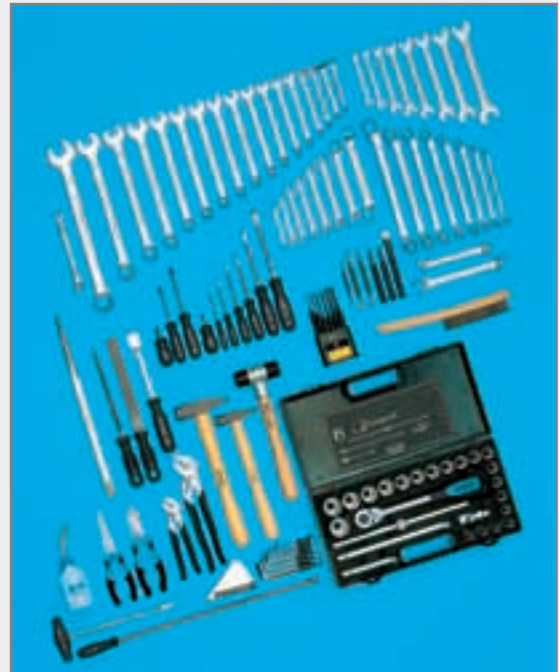

PROFI

Мастер-набор инструмента 125 предметов в инструментальной тележке

В комплекте:

- ♦ Инструментальная тележка WH 500
- ♦ Набор комбинированных ключей (6-27 мм)
- ♦ Набор шестигранных головок 1/2" (10-34 мм)
- ♦ Набор шестигранных головок 1/4" (4-14 мм)
- ♦ Набор отверток (6 шт.)
- ♦ Клещи универсальные, пассатижи, кусачки, утконосы
- ♦ Молоток + выколотки, зубила
- ♦ Комплект рожковых ключей
- ♦ Комплект накидных ключей
- ♦ Щетка зачистная 2130
- ♦ Набор Г-образных ключей TORX
- ♦ Набор Г-образных ключей
- ♦ Тележка инструментальная, центральный замок, 5 полок
- ♦ Наборы инструмента HAZET поставляются в ложементках
- ♦ **Пожизненная гарантия**
HAZET, Германия

ДИЛЕРСКИЕ НАБОРЫ

0-3300/218

Дилерский набор инструмента PORSCHE

- ♦ 218 предметов
 - ♦ Официально рекомендованный комбинированный набор инструмента HAZET для авторизованного сервиса PORSCHE
 - ♦ **Пожизненная гарантия**
- HAZET, Германия

PORSCHE

0-2700/117

Дилерский набор инструмента MERCEDES-BENZ

- ♦ 117 предметов
 - ♦ Официально рекомендованный комбинированный набор инструмента HAZET для авторизованного сервиса MERCEDES-BENZ
 - ♦ **Пожизненная гарантия**
- HAZET, Германия

0-2900/258

Дилерский набор инструмента BMW

- ♦ 258 предметов в ложементах
 - ♦ Официально рекомендованный комбинированный набор инструмента HAZET для авторизованного сервиса BMW
 - ♦ **Пожизненная гарантия**
- HAZET, Германия